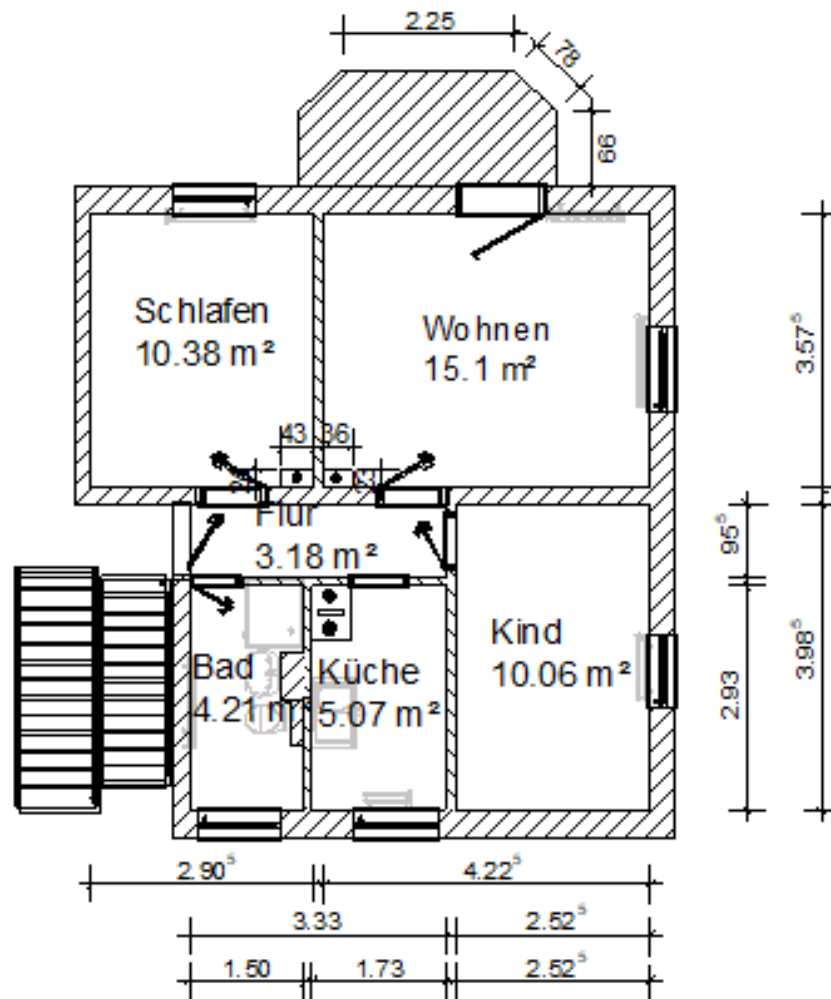

VO-Nr.: 2221  
Diesterwegstraße 23  
06128 Halle (Saale)

Die Nutzfläche beträgt ca. 50,60 m<sup>2</sup>  
3 Raum - Wohnung

Grundriss:

Alle Angaben ohne Gewähr.