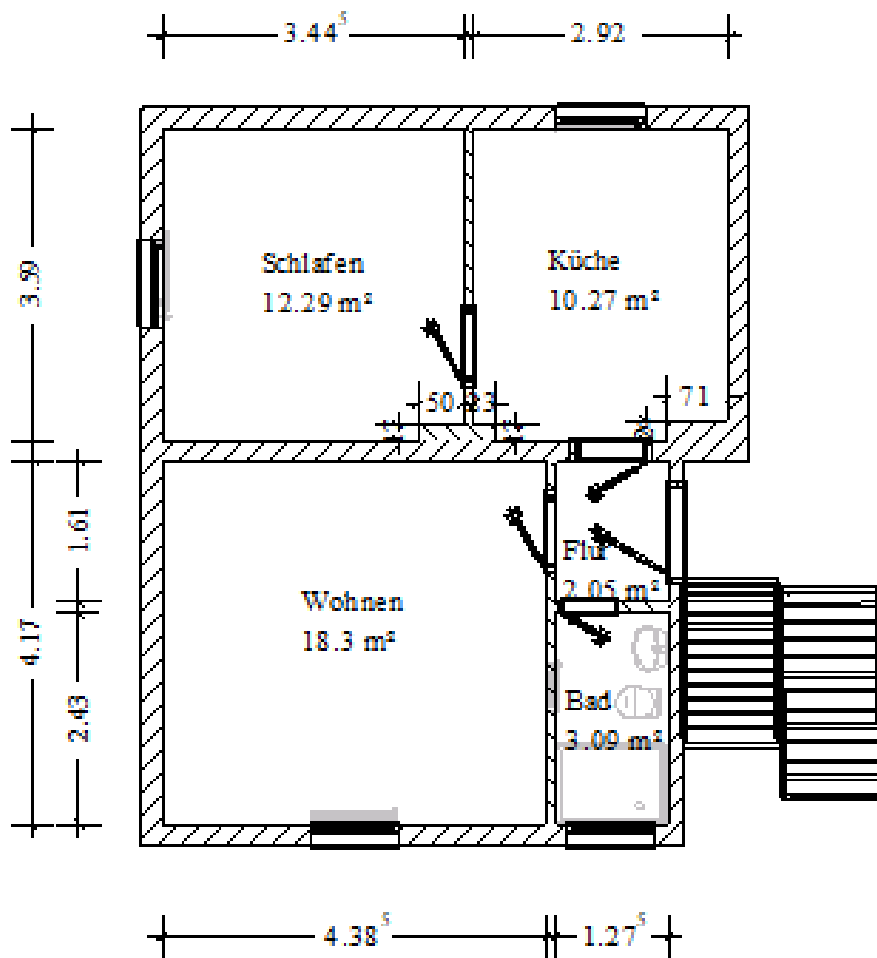

VO-Nr.: 3083  
Dörstewitzer Weg 8  
06128 Halle (Saale)

Die Nutzfläche beträgt ca. 46,00 m<sup>2</sup>  
2 Raum - Wohnung

Grundriss:

Alle Angaben ohne Gewähr.