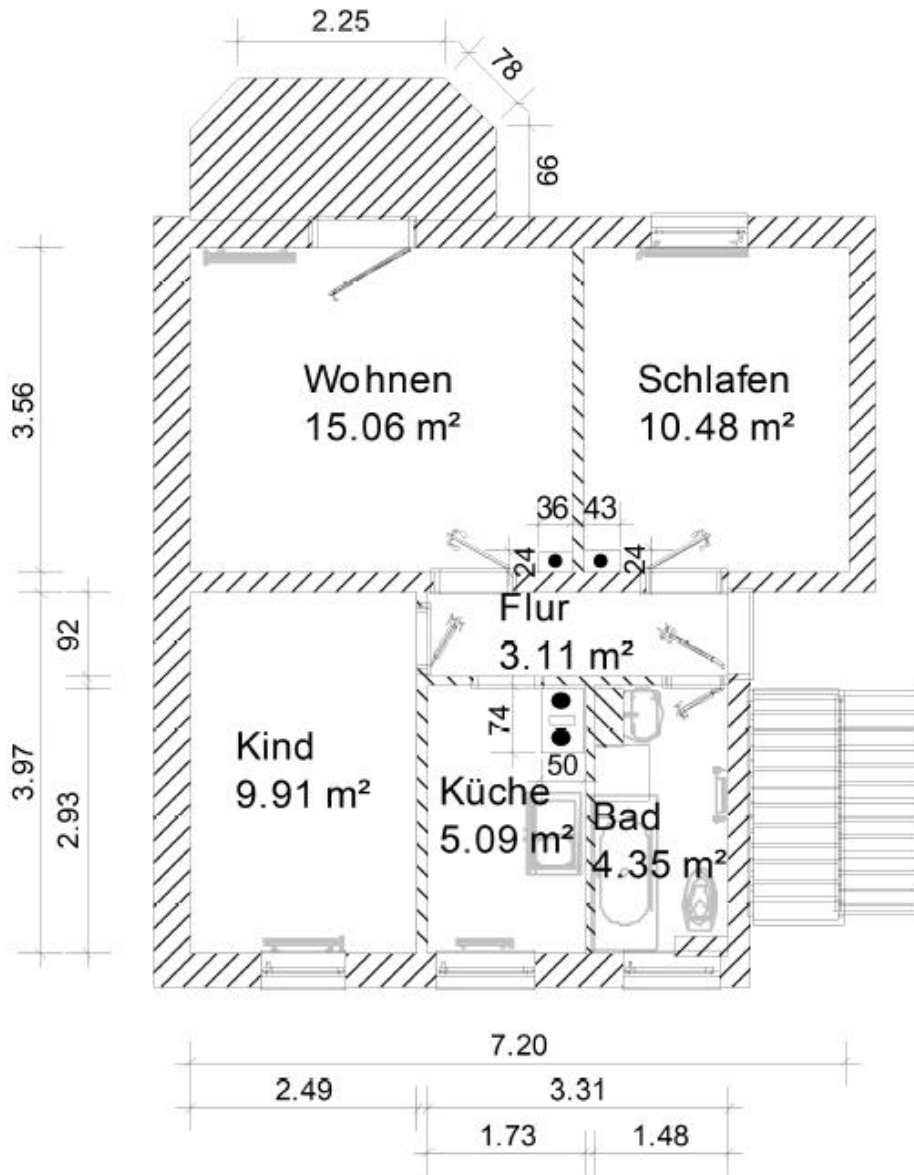

**VO-Nr.: 2192**  
**Kollenbeyer Weg 32**  
**06128 Halle (Saale)**

Die Nutzfläche beträgt ca. 50,60 m<sup>2</sup>  
3 Raum - Wohnung

Grundriss:

Alle Angaben ohne Gewähr.