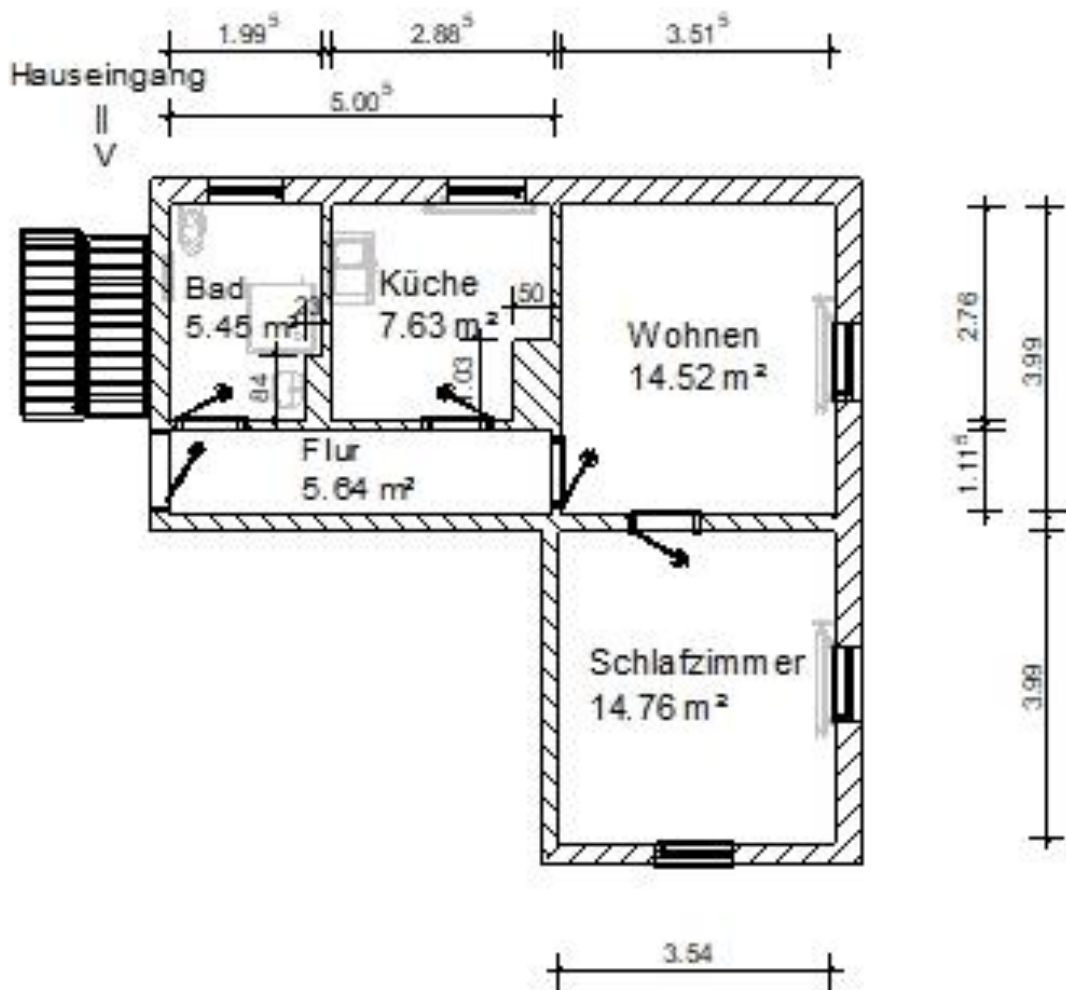

VO-Nr.: 1009  
Diesterwegstraße 2  
06128 Halle (Saale)

Die Nutzfläche beträgt ca. 48,00 m<sup>2</sup>  
2 Raum - Wohnung

Grundriss:

Alle Angaben ohne Gewähr.