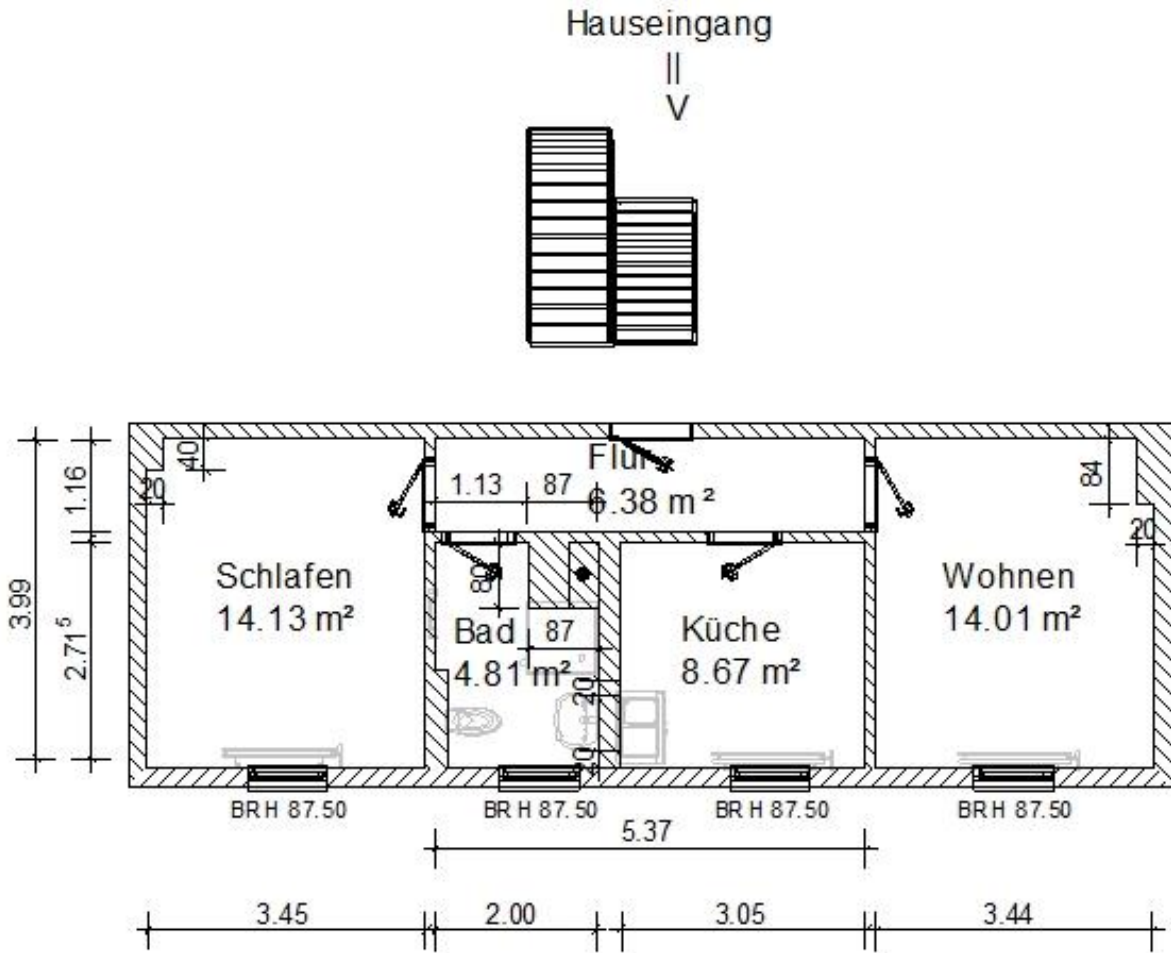

VO-Nr.: 1112  
Diesterwegstraße 13  
06128 Halle (Saale)

Die Nutzfläche beträgt ca. 48,00 m<sup>2</sup>  
2 Raum - Wohnung

Grundriss:

Alle Angaben ohne Gewähr.