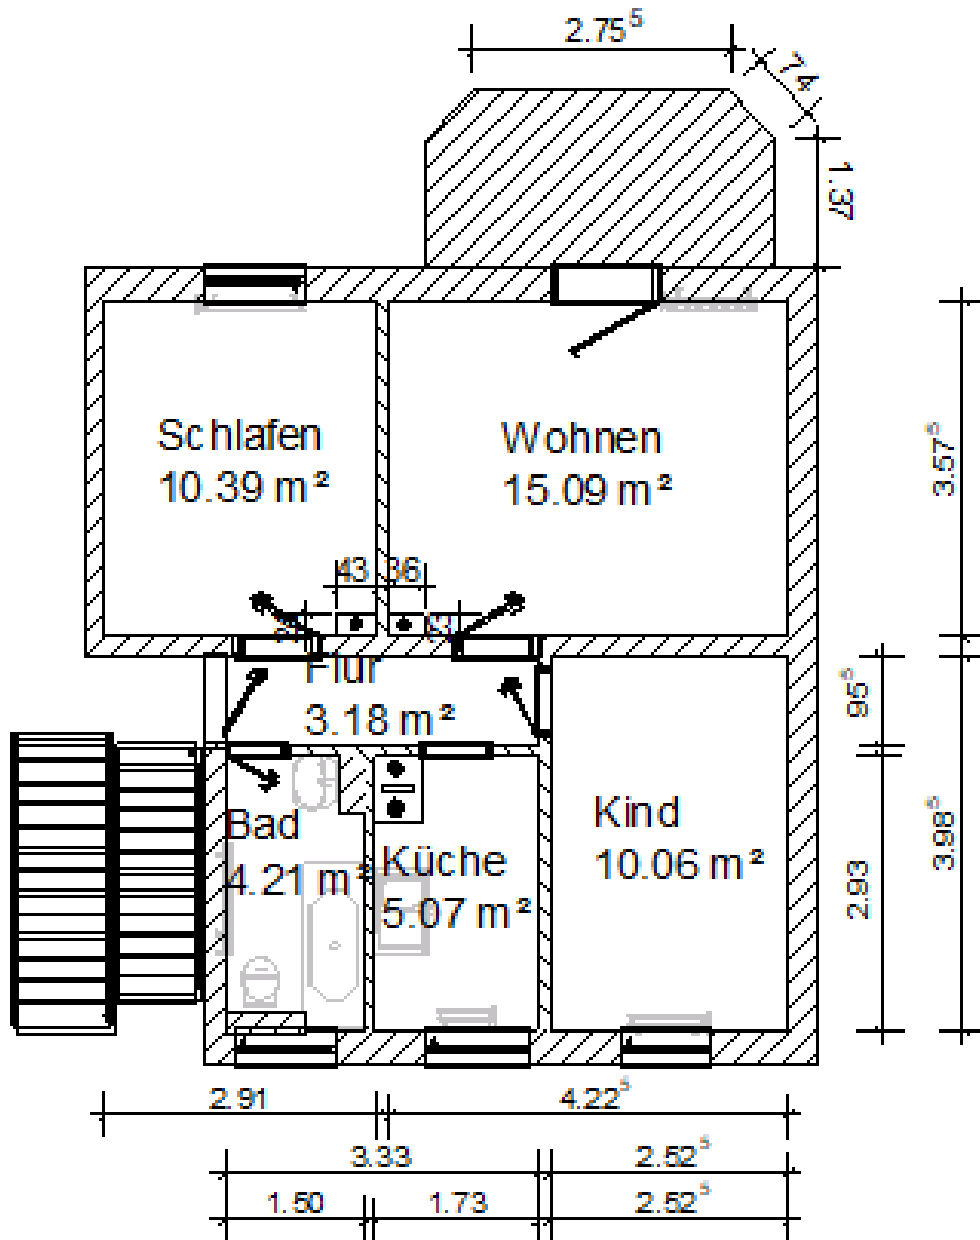

VO-Nr.: 2116
Kollenbeyer Weg 71
06128 Halle (Saale)

Die Nutzfläche beträgt ca. 51,15 m²
3 Raum - Wohnung

Grundriss:

Alle Angaben ohne Gewähr.