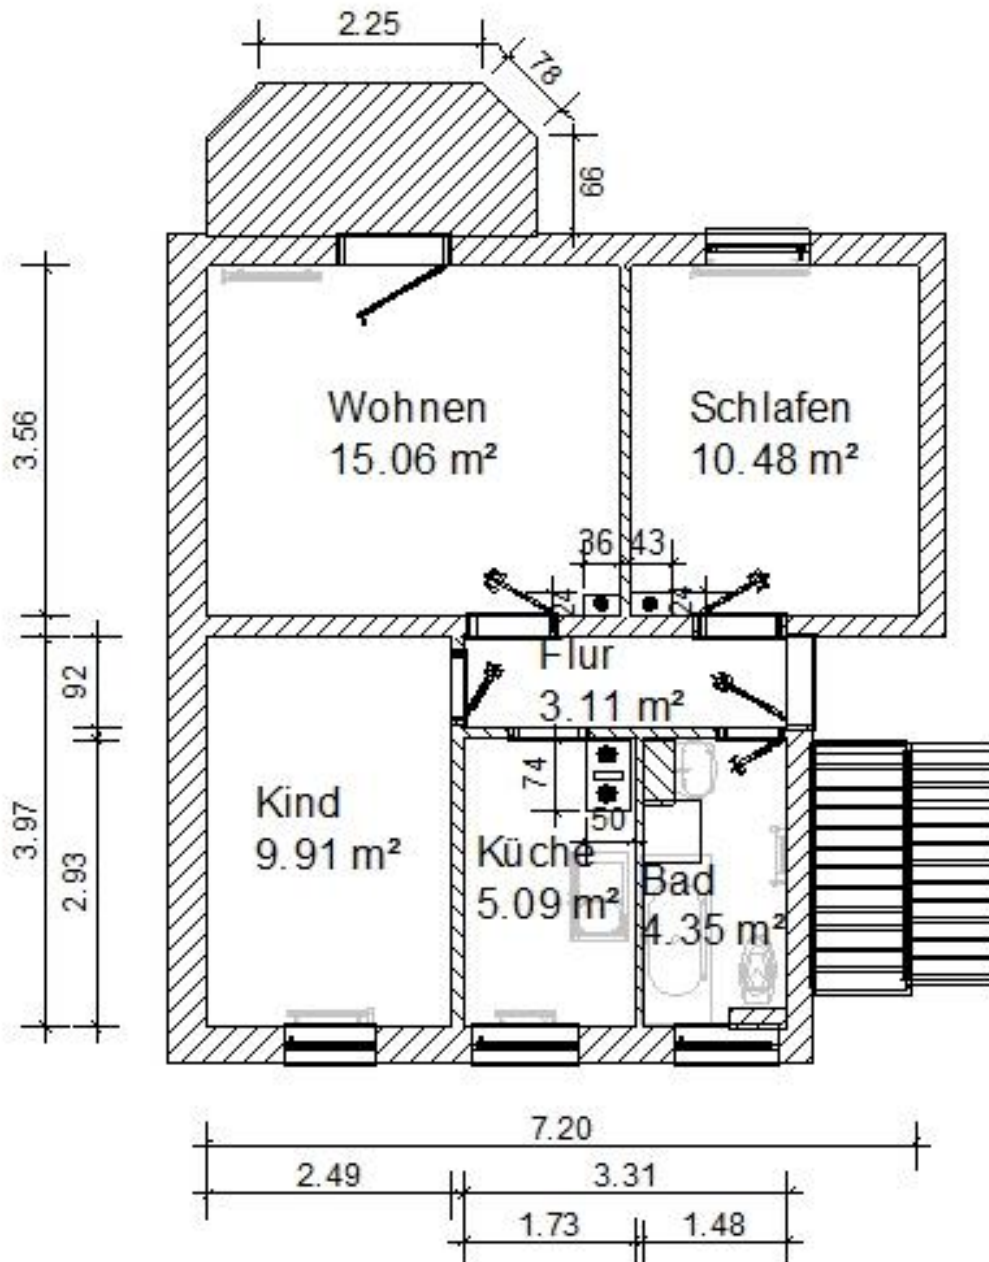

VO-Nr.: 2243
Schkopauer Weg 60
06128 Halle (Saale)

Die Nutzfläche beträgt ca. 50,60 m²
3 Raum - Wohnung

Grundriss:

Alle Angaben ohne Gewähr.