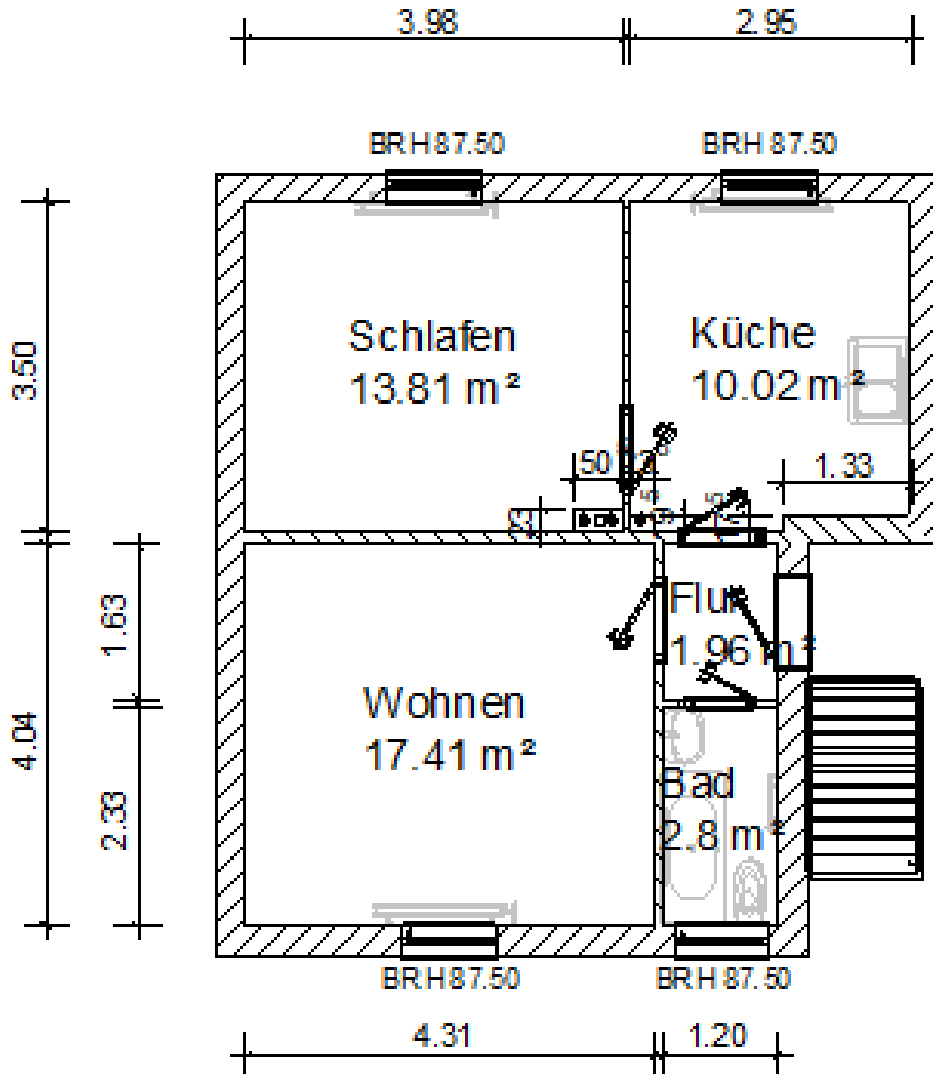

VO-Nr.: 3016  
Rockendorfer Weg 94c  
06128 Halle (Saale)

Die Nutzfläche beträgt ca. 46,00 m<sup>2</sup>  
2 Raum - Wohnung

Grundriss:

Alle Angaben ohne Gewähr.