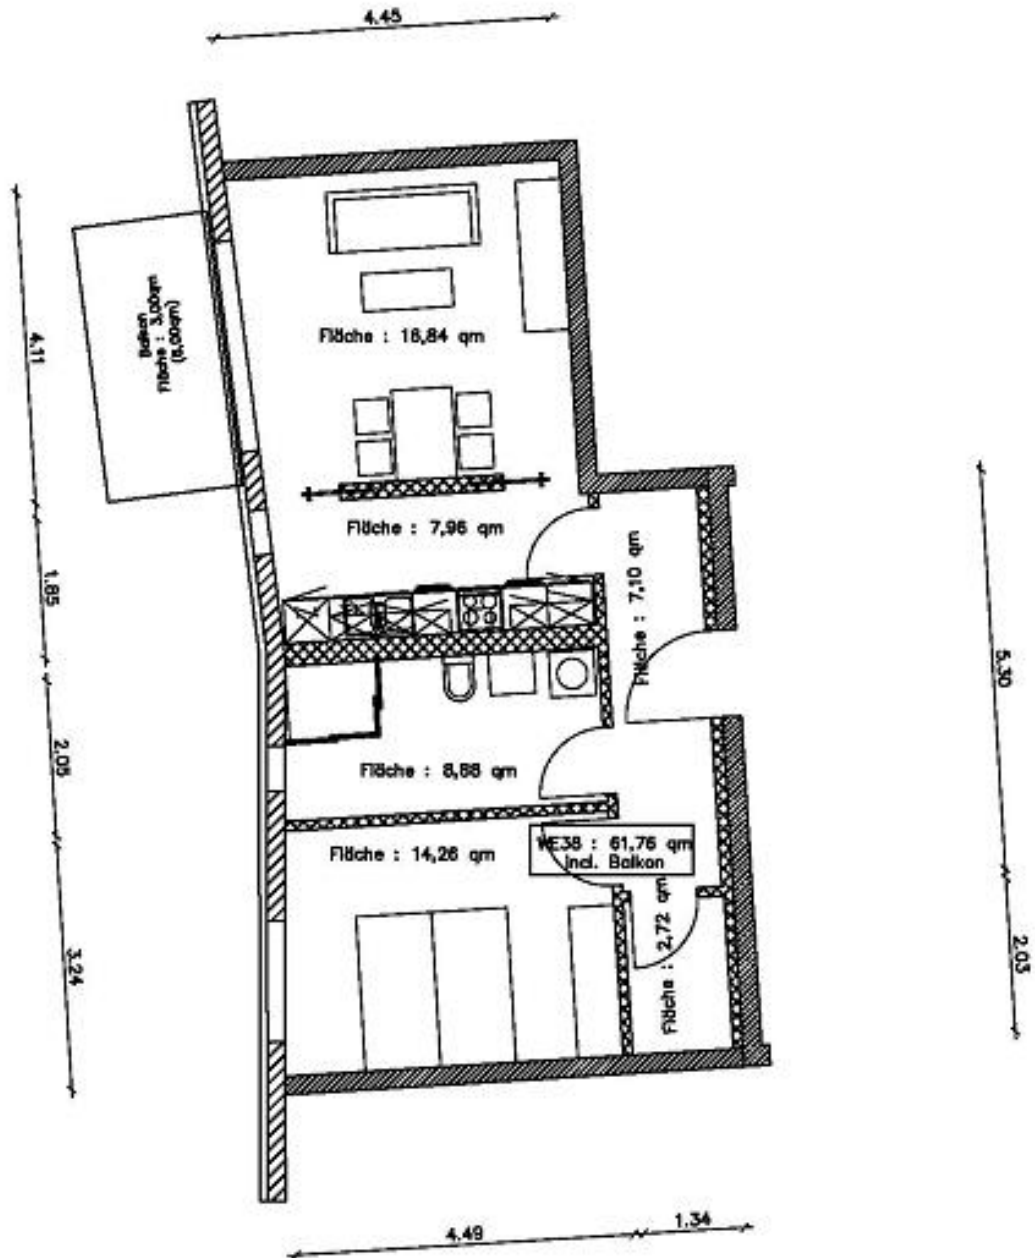

VO-Nr.: 3356
Rockendorfer Weg 102a
06128 Halle (Saale)

Die Nutzfläche beträgt ca. 60,78 m²
2 Raum - Wohnung

Grundriss:

Alle Angaben ohne Gewähr.