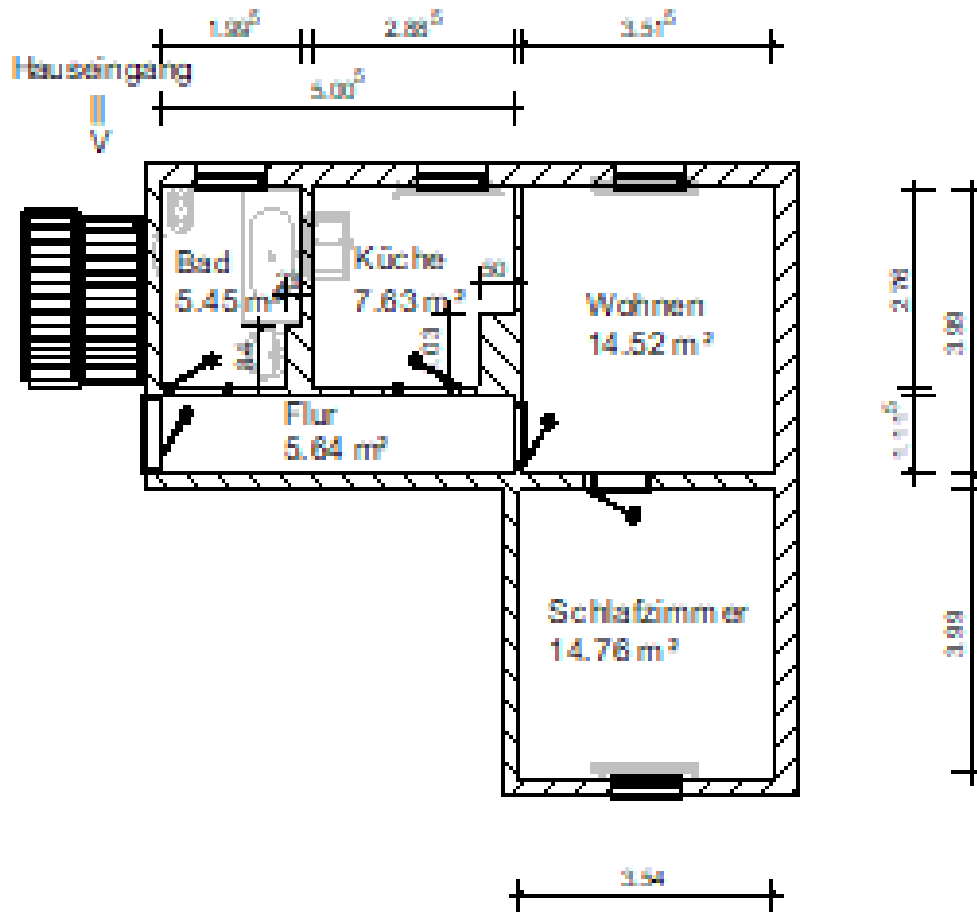

VO-Nr.: 1033
Beuchlitzer Weg 46
06128 Halle (Saale)

Die Nutzfläche beträgt ca. 48,00 m²
2 Raum - Wohnung

Grundriss:

Alle Angaben ohne Gewähr.