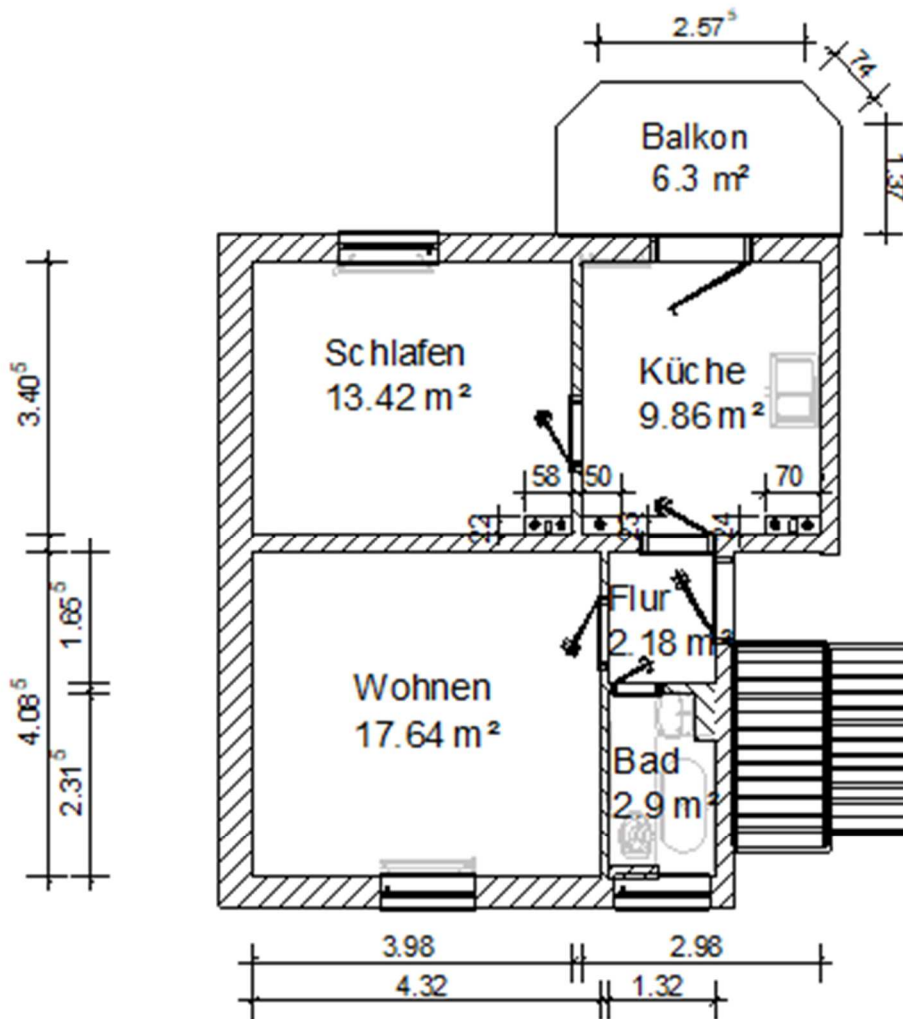

VO-Nr.: 2047
Schkopauer Weg 64
06128 Halle (Saale)

Die Nutzfläche beträgt ca. 49,15 m²
2 Raum - Wohnung

Grundriss:

Alle Angaben ohne Gewähr.