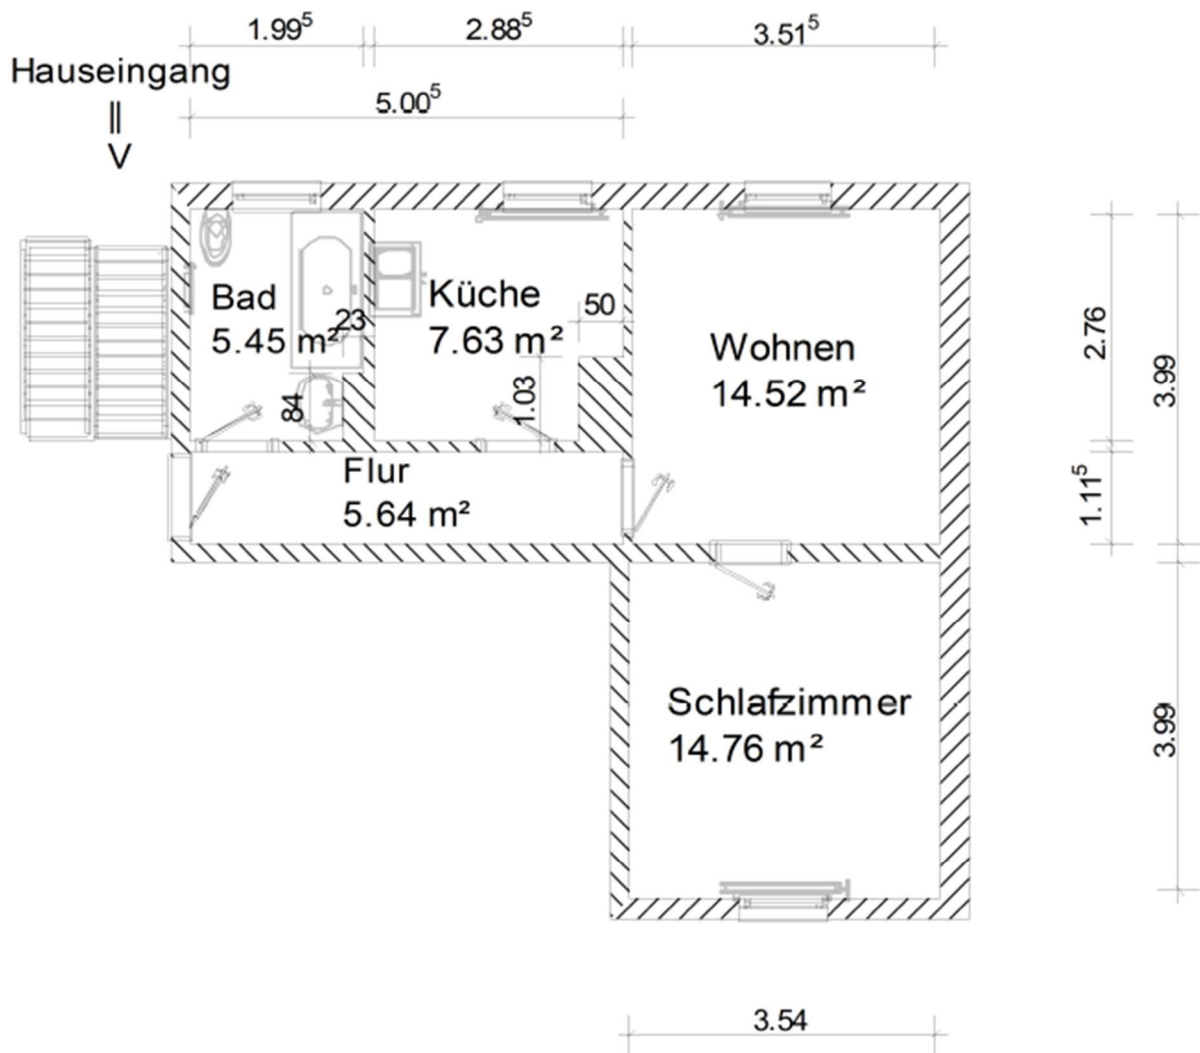

VO-Nr.: 1041
Beuchlitzer Weg 45
06128 Halle (Saale)

Die Nutzfläche beträgt ca. 48,00 m²
2 Raum - Wohnung

Grundriss:

Alle Angaben ohne Gewähr.