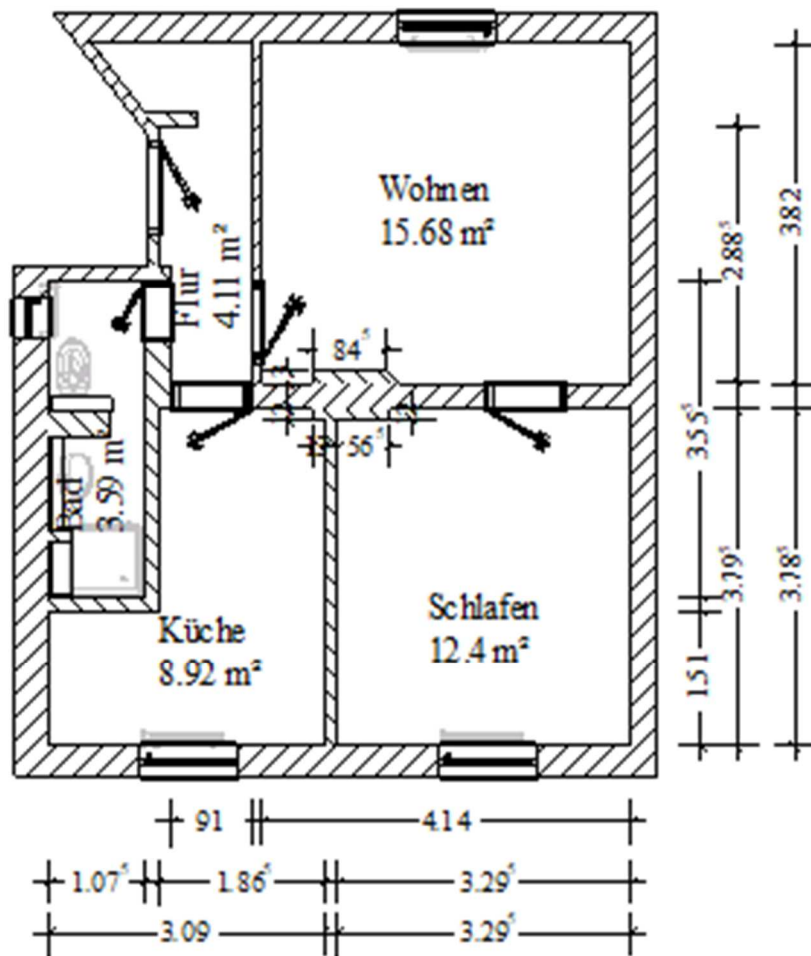

VO-Nr.: 4067
Schlettauer Weg 26
06128 Halle (Saale)

Die Nutzfläche beträgt ca. 44,70 m²
2 Raum - Wohnung

Grundriss:

Alle Angaben ohne Gewähr.